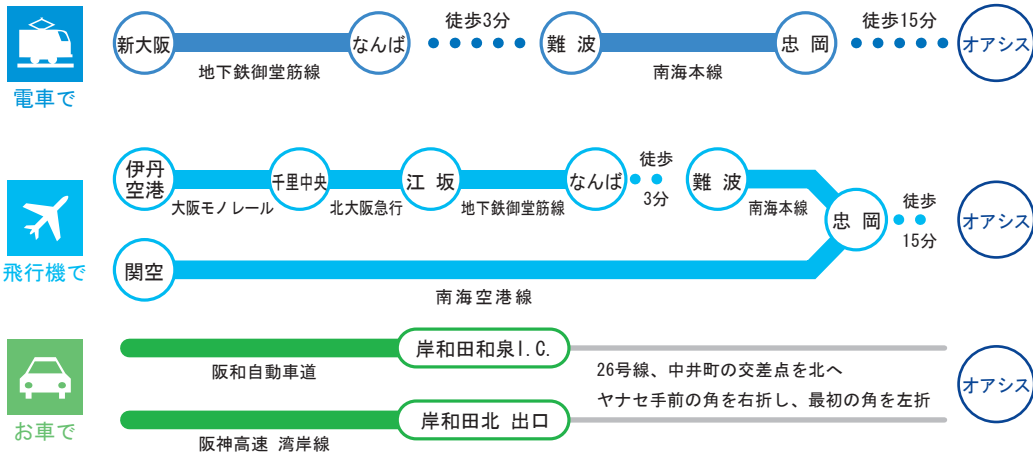

株式会社オアシス

〒595-0802

大阪府泉北郡忠岡町高月南2丁目3番4号

TEL:(072)520-1327 / FAX:(072)520-1337

● アクセス方法

電車でのアクセス

【JR新大阪駅】→地下鉄御堂筋線【なんば駅】→【難波駅】→南海本線【忠岡駅】

飛行機でのアクセス

【大坂伊丹空港】→大阪モノレール【千里中央駅】→北大阪急行【江坂駅】
→地下鉄御堂筋線【なんば駅】→【難波駅】→南海本線【忠岡駅】

車でのアクセス

阪和自動車道【岸和田和泉I.C】または、阪神高速湾岸線【岸和田北出口】を出て
26号線・中井町の交差点を北へ向かい、ヤナセ手前の角を右折後、最初の角を左折

● アクセスMAP